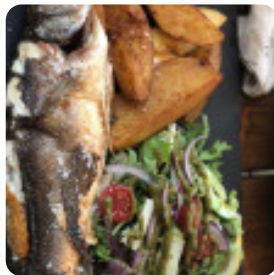

Carta de menús The Olive Tree

<https://carta.menu>

Carrer Cala Blanca, 3, 07181 Torrenova, Illes Balears, Spain, Palmanova
(+34)699757777 - <https://www.theolivetreemallorca.com>

Aquí encontrarás el menú de The Olive Tree en Palmanova. Actualmente hay 54 comidas y bebidas en la carta. ofertas cambiantes puedes consultarlas por teléfono. Lo que no le gusta a [User](#) de The Olive Tree: hermoso restaurante. La camarera era agradable. Primero pedí una hamburguesa con pan sin gluten, pero volvió para decirme que la hamburguesa tenía migas de pan. Ella no parecía la más informada, pero yo pedí pescado en su lugar y era agradable, sin problemas después. buenas opciones para sin gluten de otro modo. [leer más](#). El restaurante es accesible y, por lo tanto, también puede ser utilizado con una silla de ruedas o limitaciones físicas, dependiendo del estado del tiempo también puedes sentarte afuera y comer. W-LAN está disponible sin cargo adicional. The Olive Tree de Palmanova es popular por sus **deliciosas hamburguesas**, con las que se ofrecen **crujientes papas fritas, ensaladas y otros acompañamientos**, aquí se sirve por la mañana un rico en variantes brunch. Asimismo, te presentan exquisitos [mariscos](#) platos, Los exquisitos *Sándwiches*, pequeñas ensaladas y otros aperitivos se pueden planificar bien como tentempié.