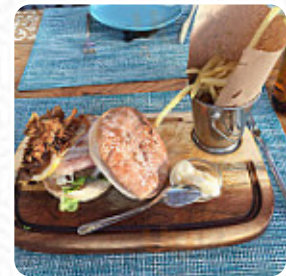

## ***Carta de menús Mi Piacé***

<https://carta.menu>

Avenida Islas Canarias N.15, Teguise, Spain

(+34)928591902 - <https://www.facebook.com/Mipiace Lanzarote>

En esta página de inicio encontrarás el [menú completo](#) Mi Piacé de Teguise. Actualmente hay **92** platos y bebidas a la venta. Para ofertas cambiantes por favor contacta directamente con el dueño del restaurante.