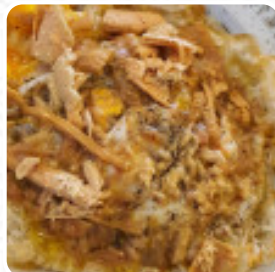

Carta de menús La Tropa

<https://carta.menu>
Avinguda Bellvei, 15, Bellvei, Spain
(+34)977175025

Un completo menú de La Tropa de Bellvei con todos los **10** platos y bebidas lo encontrarás aquí en el menú. Para ofertas cambiantes por favor contacta por teléfono o a través de los datos de contacto en el sitio web con el dueño. Qué le gusta a [User](#) de La Tropa:

Buen lugar para comer. Buena comida, muy sabroso todo. Buena atención y muy atento. Servicio: Dorado en

Tipo de comida: Almuerzo Precio por persona: 10–20 € [leer más](#). El restaurante y sus instalaciones son accesibles y, por lo tanto, también pueden ser alcanzados con una silla de ruedas o limitaciones fisiológicas, dependiendo del estado del tiempo también puedes sentarte afuera y comer. Para el desayuno se ofrece en La Tropa en Bellvei un *variado brunch*, que puedes comer todo lo que gustes probar, los invitados del local también están encantados con la gran diversidad de variadas **especialidades de café y té**, que el restaurante ofrece.

Tienes la posibilidad de relajarte en el bar con una bebida alcohólica o no alcohólica después de comer (o durante la comida) aún.