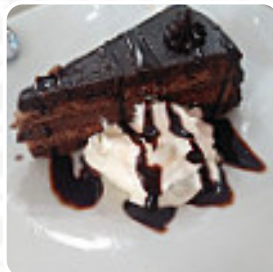

Carta de menús El Paso

<https://carta.menu>
Carretera Madrid KM 294, Bailén, Spain
(+34)953671050 - <http://www.hostalelpasso.es/>

Aquí encontrarás el **menú de El Paso** en **Bailén**. Actualmente hay **14** comidas y bebidas en el menú. Ofertas estacionales o semanales puedes consultarlas por teléfono. Qué le gusta a User de El Paso: un lugar fantástico para comer y desayunar. Pasé allí prácticamente todos los días cuando trabajaba en el baile. el dueño, Loren, es una maravilla de la persona, y los camareros (especialmente sed y casi) son súper atentos y una mirada es suficiente para que ellos sepan lo que quieres preguntar. leer más. Como cliente puedes usar el W-LAN del restaurante sin costo, dependiendo del clima también puedes sentarte afuera y comer y beber. Los espacios en el lugar son accesibles y por lo tanto no representan ningún problema para los clientes que usan sillas de ruedas o tienen discapacidades fisiológicas. El Paso se encuentra en Bailén y es un local que presenta *picante platos españoles originales*, buenos platos mediterráneos platillos digestibles también están en el menú. Si quieres venir a desayunar, hay un variado brunch listo para ti, Además, los deliciosos postres de este establecimiento no solo brillan en los platos de los niños y en los ojos de los niños.