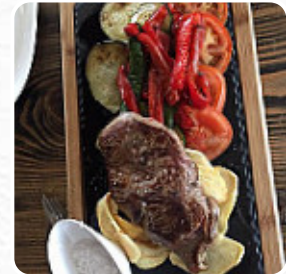

Aquí encontrarás el menú de Nautic La Grana en Ferrol. Actualmente hay **18** platos y bebidas en el menú. *Ofertas estacionales o semanales* puedes consultarlas por teléfono. Qué le gusta a [User](#) de Nautic La Grana: enclave inmejorable situado en la cuna, a la entrada de la ferrol ría. amplio menú con, pescado, carnes, arroz y especia. de lo que elegimos todo en su punto perfecto. L@s camarer@s muy atento. Nos criaron al pene porque no conseguimos el queso. Servicio rápido. Lo repetiremos. [leer más](#). Lo que no le gusta a [User](#) de Nautic La Grana:

Este restaurante está situado en un magnífico enclave con impresionantes vistas del puerto. Tiene una galería desde donde se puede ver la vida del mar. llegar a los pescadores con tan nasas, ver para tejer las redes, o simplemente la paz que da las vistas al mar. pero también, la comida es deliciosa tienen muchas opciones vegetarianas y la presentación de algunos platos es muy única. reutilizar cajas y latas de conse... [leer más](#).

Nautic La Grana se encuentra en Ferrol y es un restaurante que presenta **sabroso platos españoles originales**, aquí encontrarás además de dulces horneados y pastel, también pequeños snacks y bebidas frías y bebidas calientes. Si decides venir a desayunar, se te presenta un **abundante brunch**, además, los visitantes del establecimiento disfrutan la extensa selección de variadas especialidades de café y té, que el restaurante tiene disponibles.