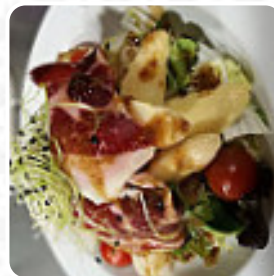

Carta de menús Karmen Barria

<https://carta.menu>

Magdalena Kalea, 14, La Arboleda I-48520, España, Spain

(+34)656762907,(+34)946604295 - <http://maria-angeles-calleja-martin.business.site/>

Aquí encontrarás el menú de Karmen Barria en La Arboleda. Actualmente hay 26 menús y bebidas en la carta. ofertas cambiantes puedes consultarlas por teléfono. Qué le gusta a [User](#) de Karmen Barria: tiene un menú del día que satisface todas las expectativas, tanto por la calidad de los platos como por el precio es muy moderado. la atención en el comedor por parte de la camarera es muy buena y siempre lo da todo, en el bar es algo más tranquilo pero atento. altamente recomendada [leer más](#). El restaurante también ofrece la posibilidad de sentarse al aire libre y tomar algo si el clima es bueno, y en los locales accesibles también llegan clientes con silla de ruedas o con limitaciones fisiológicas. Wlan está disponible gratis. Durante las comidas, una bebida refrescante es esencial. En este **Gastropub** no solo encontrarás sabrosos platos, sino también una gran y extensa selección de buenas cervezas y otras bebidas alcohólicas que complementan la comida, es posible relajarse en el bar con una **cerveza fresca** u otras bebidas alcohólicas y no alcohólicas. Las *dulces y picantes comidas españolas recetas* de la cocina de la restaurante son también recomendables, del mismo modo, los clientes del restaurante prefieren la gran variedad de variadas especialidades de café y té, que el restaurante proporciona.

LOMO

Cacerolas

DELLA CASA

Postres

TARTA DE QUESO

Nigiri sushi

TORO

Tapas calientes - warme tapas

BACALAO

PEZ

SOPA

POSTRES

Los platos se preparan con estos ingredientes

CARNE DE RES

FRIJOLES

CERDO