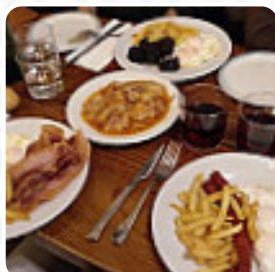

Aquí encontrarás el [menú de La Servicial Vinicola](#) en Pamplona. Actualmente hay **13** platos y bebidas en el menú. [ofertas cambiantes](#) puedes consultarlas por teléfono. Qué le gusta a [User](#) de La Servicial Vinicola: es un bar restaurante de toda la vida junto a la plaza de la cruz. He estado aquí durante muchos años y decidimos tomar algunas bocas. el lugar guarda su esencia, especialmente para tener los baños en la planta superior con escaleras. Pedimos en St Fermin txistorra y bota de tocino. el tamaño correcto y el tocino un poco salado para mi gota. el que asistió fue agradable y parece que tenía mucho trabajo porque estaba... [leer más](#).

Lo que no le gusta a [User](#) de La Servicial Vinicola:

su verdadero nombre es la bodega, pero todos en pamplona lo saben como el servi. está en el centro de la ciudad, junto a la plaza de la cruz. allí, goyo, batidor y compañía dan almuerzos, comidas y sirven vino y cerveza en el bar a personas de todo tipo en un ambiente con maderas y muchos recuerdos y postales en la pared detrás de los camareros, con especial atención al cartel que dice banderillas controladas por ra... [leer más](#). Con agradable clima se puede incluso comer en la zona exterior. Para el hambre rápida entre comidas, La Servicial Vinicola de Pamplona proporciona de sabrosos sándwiches, pequeñas ensaladas y otras delicias, así como bebidas calientes y frías, es posible relajarse en el bar con una **cerveza fresca** u otras bebidas alcohólicas y no alcohólicas. El experiencia de diferentes eventos deportivos es de igual importancia un punto destacado, cuando estás en este bar deportivo, Además, la carta de cócteles que se ofrece en este local establecido es impresionante. Proporciona una diversa opción de cervezas de la región y de todo el mundo.

BAR

Los platos se preparan con estos ingredientes

TOCINO

PAPAS

Este tipo de platos se sirven

SÁNDWICH

PANINI

CORDERO