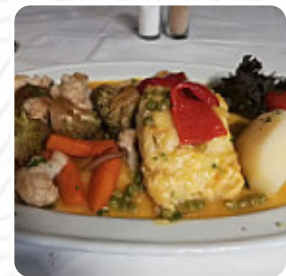

Aquí encontrarás el [menú de Balalaika](#) en Las Palmas de Gran Canaria. Actualmente hay 22 menús y bebidas en la carta. **ofertas cambiantes** puedes consultarlas por teléfono. Qué le gusta a [User](#) de Balalaika: Fuimos a 3 para comer el sábado por la noche y no es la primera vez que comimos en este restaurante. Toda la comida es siempre muy rica pero esta vez nos encantó. la carne era súper buena y el tratamiento siempre atento y agradable. Lo recomendamos mucho [leer más](#). El restaurante también ofrece la posibilidad de sentarse al aire libre y comer si el clima es bueno, y en los locales accesibles también llegan visitantes con silla de ruedas o con discapacidades físicas. Balalaika de Las Palmas de Gran Canaria es un bar adecuado para después de **terminar el trabajo tomar algo**, y sentarse con amigos o solo.

CORTADO

Este tipo de platos se sirven

POSTRES

PEZ

FILETE

BIFE

Los platos se preparan con estos ingredientes

LECHE