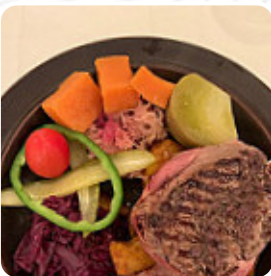

Aquí encontrarás el [menú de Balalaika](#) en Las Palmas de Gran Canaria. Actualmente hay 22 menús y bebidas en la carta. **ofertas cambiantes** puedes consultarlas por teléfono. Qué le gusta a [User](#) de Balalaika: Fuimos a 3 para comer el sábado por la noche y no es la primera vez que comimos en este restaurante. Toda la comida es siempre muy rica pero esta vez nos encantó. la carne era súper buena y el tratamiento siempre atento y agradable. Lo recomendamos mucho [leer más](#). El restaurante también ofrece la posibilidad de sentarse al aire libre y comer si el clima es bueno, y en los locales accesibles también llegan visitantes con silla de ruedas o con discapacidades físicas. Balalaika de Las Palmas de Gran Canaria es un bar adecuado para después de **terminar el trabajo tomar algo**, y sentarse con amigos o solo.

CORTADO

Este tipo de platos se sirven

POSTRES

PEZ

FILETE

BIFE

Los platos se preparan con estos ingredientes

LECHE