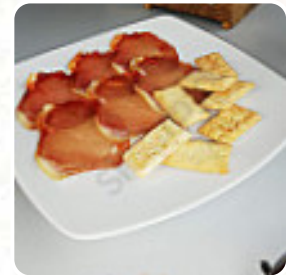

En esta página web encontrarás el menú completo Mesón El Rincón de Santiago-Pontones. Actualmente hay **10** comidas y bebidas a la venta. Para ofertas estacionales o semanales por favor contacta directamente con el dueño del restaurante. También puedes contactarlo a través de su sitio web. Qué le gusta a [User](#) de Mesón El Rincón:

un meso-restaurant decorado con buen goo, pequeño pero coqueto. también tienen una terraza acristalada. La comida es muy buena. tienen una carta amplia y variada con entradas, pescado y carnes de caza: ciervo y gamo. platos bien presentados y elaborados con materias primas de cercanía y calidad. el servicio es muy bueno, súper atento y muy amable. Nos trataron muy bien aunque eran casi las cuatro de la tarde y eran... [leer más](#). Mesón El Rincón de Santiago-Pontones brinda **sabrosa, buena cocina mediterránea fácil de digerir** con sus característicos menús, Además, las azucaradas golosinas de este establecimiento no solo brillan en los ojos de nuestros jóvenes invitados. Prueba también las *picantes comidas españolas menús* de la cocina del casa, son valiosas.