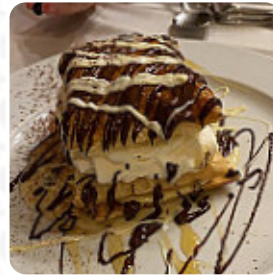

Carta de menús La Cueva Del Chato

<https://carta.menu>

Camino Torrecilla 1, Canillas de Rio Tuerto, Spain

(+34)941416148 - <http://www.facebook.com/Lacuevadelchato-757682267684328>

En esta página de inicio encontrarás el menú completo La Cueva Del Chato de Canillas de Rio Tuerto. Actualmente hay 31 comidas y bebidas disponibles. Para **ofertas estacionales o semanales** por favor contacta directamente con el propietario del restaurante. También puedes contactarlo a través de su sitio web. Qué le gusta a [User](#) de La Cueva Del Chato:

Para repetir! Un trato maravilloso por parte del personal, recomendaciones respecto a los platos totalmente acertadas. No sabría con que quedarme.... el pulpo a la brasa espectacular, paletilla rellena de boletus una mezcla muy rica, lubina con guarnición de y chuleton carne sabrosa y tierna, con brasa para poder terminar tu el punto. Postres para todos los gustos. [leer más](#). El restaurante y sus espacios son accesibles y, por lo tanto, también pueden ser utilizados con una silla de ruedas o limitaciones físicas, dependiendo del estado del tiempo también puedes sentarte afuera y dejarte atender. La Cueva Del Chato de Canillas de Rio Tuerto, es un restaurante que sirve dulce y picante platos españoles originales, Además, los azucarados postres de este establecimiento no solo brillan en los ojos de nuestros pequeños invitados. La mayoría de las **comidas se preparan rápidamente** y se sirven para ti, el menú también incluye exquisitos platos vegetarianos.

Carta de menús *La Cueva Del Chato*

Ensaladas

ENSALADA

10 más populares

PATATAS FRITAS

Süße desserts

DUENDE

Mains