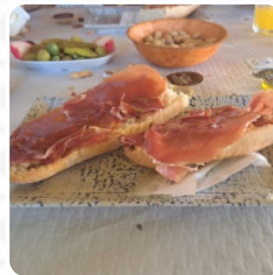

Un extenso menú de El Raco De Vicent de Rafol de Salem con todos los 24 menús y bebidas lo encontrarás aquí en el menú. Para ofertas cambiantes por favor contacta por teléfono o a través de los datos de contacto en el sitio web con el dueño. Qué le gusta a User de El Raco De Vicent:

Todo muy corriente, el servicio, la comida, el salón, la atención.... bueno, tiene un menú económico con comida normal. En fin, salir del paso, comes y sin más. leer más. El local es accesible y, por lo tanto, también puede ser utilizado con una silla de ruedas o discapacidades físicas, dependiendo del clima también puedes sentarte afuera y tomar algo. Una visita a El Raco De Vicent es especialmente valiosa debido a la gran selección de **especialidades de café y té**, los menús se preparan normalmente para ti **en el menor tiempo posible y frescos**. Además, el grande panorama de varios *lugares destacados* ofrece un punto de bonificación adicional para una visita a este local, Además, los encantadores postres de este restaurante no solo brillan en los ojos de nuestros pequeños invitados.