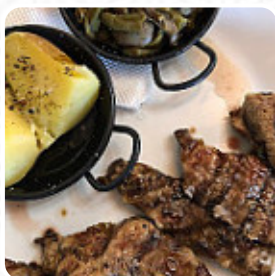

En esta website encontrarás el **menú completo Ventorrillo El Nene** de Tarifa. Actualmente hay 15 comidas y bebidas disponibles. Para ofertas cambiantes por favor contacta directamente con el dueño del restaurante.

También puedes contactarlo a través de su sitio web. Qué le gusta a [User](#) de Ventorrillo El Nene: El lugar muy característico, la atención excelente y la cálida muy buena con respecto al precio. El solomillo muy jugoso. Nos trajeron un plato de barro caliente para conseguir el punto óptimo de la carne. Sin duda repetiremos [leer más](#). Lo que no le gusta a [User](#) de Ventorrillo El Nene:

Tiene todo muy buena pinta y es casero pero cuando lo pruebas está simplemente correcto. La decoración sí que está intensa. Si te gusta la taxidermia es tu sitio. [leer más](#). Los instalaciones en el restaurante son accesibles y también pueden ser utilizados con una silla de ruedas o discapacidades físicas. En Ventorrillo El Nene en Tarifa se sirve para el desayuno un **delicioso brunch**, donde puedes completamente a tu gusto consentirte con placer culinario, buenos platos digestibles mediterráneos comidas también están disponibles para elegir. Por supuesto, no debemos olvidar la gran gama de **especialidades de café y té** en este local, aquí es donde la comida a la parrilla se prepara fresca a la llama abierta *preparada*.