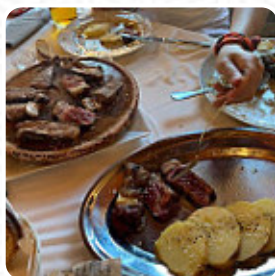

En esta website encontrarás el **menú completo Ventorrillo El Nene** de Tarifa. Actualmente hay 15 comidas y bebidas disponibles. Para ofertas cambiantes por favor contacta directamente con el dueño del restaurante.

También puedes contactarlo a través de su sitio web. Qué le gusta a [User](#) de Ventorrillo El Nene: El lugar muy característico, la atención excelente y la cálida muy buena con respecto al precio. El solomillo muy jugoso. Nos trajeron un plato de barro caliente para conseguir el punto óptimo de la carne. Sin duda repetiremos [leer más](#). Lo que no le gusta a [User](#) de Ventorrillo El Nene:

Tiene todo muy buena pinta y es casero pero cuando lo pruebas está simplemente correcto. La decoración sí que está intensa. Si te gusta la taxidermia es tu sitio. [leer más](#). Los instalaciones en el restaurante son accesibles y también pueden ser utilizados con una silla de ruedas o discapacidades físicas. En Ventorrillo El Nene en Tarifa se sirve para el desayuno un **delicioso brunch**, donde puedes completamente a tu gusto consentirte con placer culinario, buenos platos digestibles mediterráneos comidas también están disponibles para elegir. Por supuesto, no debemos olvidar la gran gama de **especialidades de café y té** en este local, aquí es donde la comida a la parrilla se prepara fresca a la llama abierta *preparada*.