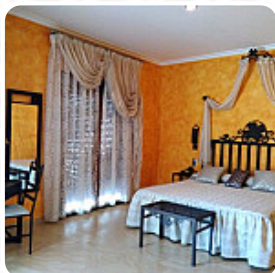

Carta de menús Posada Real De Santa MariaSanta Maria del Campo Rus

<https://carta.menu>

Avenida Dr. Espejel, 5, Santa Maria del Campo Rus, Spain
(+34)969196305 - <http://www.posadarealsm.es>

Aquí encontrarás el menú de Posada Real De Santa MariaSanta Maria del Campo Rus en Santa Maria del Campo Rus. Actualmente hay **19** platos y bebidas en el menú. **Ofertas estacionales o semanales** puedes consultarlas por teléfono. Qué le gusta a [User](#) de Posada Real De Santa MariaSanta Maria del Campo Rus: Hemos venido a comer con la familia y con [amig@s](#). Ambiente cálido, luminoso. Entrantes de calidad, jamón ibérico y queso semicurado manchego. Arroz ciego excepcional y surtido de postres de calidad [leer más](#). El local es accesible y, por lo tanto, también puede ser utilizado con una silla de ruedas o limitaciones fisiológicas, dependiendo del clima también puedes sentarte afuera y tomar algo. WiFi está disponible sin costo. Si tienes ganas de sobremesas, Posada Real De Santa MariaSanta Maria del Campo Rus puede fácilmente remediar eso con sus **exquisitos postres**, además, los clientes del local disfrutaban la amplia diversidad de variadas especialidades de café y té, que el restaurante tiene disponibles. Además, se ofrecen *platos mediterráneos fáciles de digerir* para elegir, También puedes relajarte en el bar con una cerveza fría u otras bebidas alcohólicas y no alcohólicas.