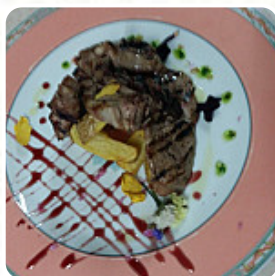

Aquí puedes encontrar el **menú de El Recer Can Miquelo**, situado en La Selva del Camp. Actualmente, hay 1 comida y bebidas en el menú. Puedes informarte sobre **ofertas cambiantes** por teléfono. Si tienes prisa, puedes conseguir **comida rápida platos a tu gusto**, recién preparada para ti en pocos minutos, y te espera una apetitoso cocina típica de marisco. Además, bueno digerible **mediterráneo platos** a elegir, la **asada** está recién **asada** aquí sobre una llama abierta. Las instalaciones están hechas accesibles para sillas de ruedas. El menú contiene una selección de platos veganos que prescinden por completo de productos animales como la leche o la carne, y también hay opciones de menú para vegetarianos. Reserve mesa online así de fácil para asegurarse de no tener que esperar, o puede simplemente llamarlos; su teléfono es el [\(+34\)977845074](tel:+34977845074), [\(+34\)676598193](tel:+34676598193), [\(+34\)977006542](tel:+34977006542).