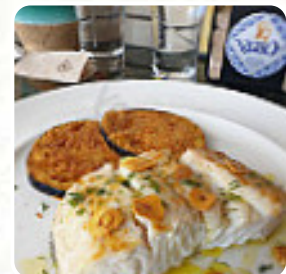

Carta de menús El Inbeernadero

<https://carta.menu>

Calle De Fernando Roncero 1, Móstoles, Spain

Aquí puedes encontrar el **menú de El Inbeernadero**, situado en Móstoles. Actualmente, hay 17 comida y bebidas en el menú. Puedes informarte sobre **ofertas cambiantes** por teléfono. El Inbeernadero ofrece **de buen gusto, bueno cocina mediterránea digerible** con su típico comida, en el bar también puedes relajarte con una **cerveza fresca y recién tirada** u otras bebidas alcohólicas y no alcohólicas. En El Inbeernadero **jugosa barbacoa está recién preparada sobre una llama abierta y adornada con sabrosa guarniciones, también la española comidas con sus saladas sabroso salsas y especias** son bien recibidas por los huéspedes. A los clientes les encanta cuando la cocina asiática se une a un poco de creatividad. Eso es exactamente lo que cabe esperar en El Inbeernadero con una **exitosa** cocina de **fusión** asiática: la mezcla adecuada de lo viejo conocido emparejado con los más diversos compañeros de combinación, especialmente las en parte impensables combinaciones de los distintos ingredientes proporcionan a los huéspedes una experiencia gustativa inolvidable de una **cocina de fusión** de éxito. Asimismo, la Hostería ofrece una equilibrada mezcla de **picantes y sabrosas tapas**, que seguro merecen un bocado de degustación, Además, a nuestro Visitantes le encanta tener la oportunidad de seguir los últimos partidos o carreras en una de nuestras grandes pantallas en nuestro **bar** deportivo, además de comer y beber.

Carta de menús El Inbeernadero

Bebidas alcohólicas

CERVEZA

Pizza

FUSIÓN

Snacks

CROQUETAS

Toast