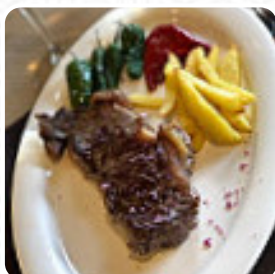

Un *completo [menú de Artzegi](#)* de Zigoitia con todos los 15 menús y bebidas lo encontrarás aquí en la lista. Para **ofertas estacionales o semanales** por favor contacta por teléfono o a través de los datos de contacto en el sitio web con el dueño. Qué le gusta a [User](#) de Artzegi:

Menú de fin de semana. Raciones bonitas. comida casera, parada de ensaladas, realmente no se detuvo. Pero estaba bien. del plato principal buena carne y pescado. menú vino, regular. No bebo. Precio ajustado. Buen comedor y buen servicio. La Flota Estelar goxua postre. ¡Increíble! [leer más](#). Lo que no le gusta a [User](#) de Artzegi:

Buena barra de punción, con mucha variedad y muy elaborada. Les falta un poco de servicio al cliente, pero bueno... nada que no pueda mejorarse con un poco de esfuerzo. [leer más](#). Los espacios en el restaurante son accesibles y también pueden ser utilizados con una silla de ruedas o limitaciones fisiológicas, dependiendo del clima también puedes sentarte afuera y tomar algo. Para el desayuno se ofrece en Artzegi en [Zigoitia](#) un **variado [brunch](#)**, que puedes según tu estado de ánimo celebrar, con sus picantes dulces y picantes salsas y especias, las comidas españolas son las favoritas de los clientes. Tienes la posibilidad de relajarte en el bar con una **bebida alcohólica o no alcohólica** después de comer (o durante la comida) aún, además, los clientes del local disfrutaban la gran diversidad de diferentes especialidades de café y té, que el restaurante tiene disponibles.