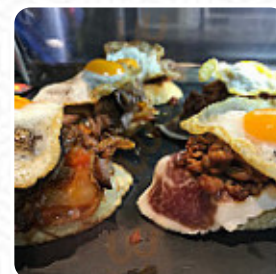

Un *completo [menú de Artzegi](#)* de Zigoitia con todos los 15 menús y bebidas lo encontrarás aquí en la lista. Para **ofertas estacionales o semanales** por favor contacta por teléfono o a través de los datos de contacto en el sitio web con el dueño. Qué le gusta a [User](#) de Artzegi:

Menú de fin de semana. Raciones bonitas. comida casera, parada de ensaladas, realmente no se detuvo. Pero estaba bien. del plato principal buena carne y pescado. menú vino, regular. No bebo. Precio ajustado. Buen comedor y buen servicio. La Flota Estelar goxua postre. ¡Increíble! [leer más](#). Lo que no le gusta a [User](#) de Artzegi:

Buena barra de punción, con mucha variedad y muy elaborada. Les falta un poco de servicio al cliente, pero bueno... nada que no pueda mejorarse con un poco de esfuerzo. [leer más](#). Los espacios en el restaurante son accesibles y también pueden ser utilizados con una silla de ruedas o limitaciones fisiológicas, dependiendo del clima también puedes sentarte afuera y tomar algo. Para el desayuno se ofrece en Artzegi en [Zigoitia](#) un **variado [brunch](#)**, que puedes según tu estado de ánimo celebrar, con sus picantes dulces y picantes salsas y especias, las comidas españolas son las favoritas de los clientes. Tienes la posibilidad de relajarte en el bar con una **bebida alcohólica o no alcohólica** después de comer (o durante la comida) aún, además, los clientes del local disfrutaban la gran diversidad de diferentes especialidades de café y té, que el restaurante tiene disponibles.