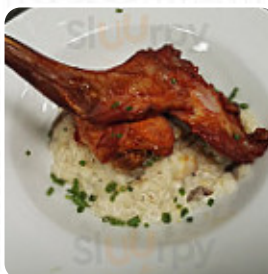

Un *completo [menú de Artzegi](#)* de Zigoitia con todos los 15 menús y bebidas lo encontrarás aquí en la lista. Para **ofertas estacionales o semanales** por favor contacta por teléfono o a través de los datos de contacto en el sitio web con el dueño. Qué le gusta a [User](#) de Artzegi:

Menú de fin de semana. Raciones bonitas. comida casera, parada de ensaladas, realmente no se detuvo. Pero estaba bien. del plato principal buena carne y pescado. menú vino, regular. No bebo. Precio ajustado. Buen comedor y buen servicio. La Flota Estelar goxua postre. ¡Increíble! [leer más](#). Lo que no le gusta a [User](#) de Artzegi:

Buena barra de punción, con mucha variedad y muy elaborada. Les falta un poco de servicio al cliente, pero bueno... nada que no pueda mejorarse con un poco de esfuerzo. [leer más](#). Los espacios en el restaurante son accesibles y también pueden ser utilizados con una silla de ruedas o limitaciones fisiológicas, dependiendo del clima también puedes sentarte afuera y tomar algo. Para el desayuno se ofrece en Artzegi en [Zigoitia](#) un **variado [brunch](#)**, que puedes según tu estado de ánimo celebrar, con sus picantes dulces y picantes salsas y especias, las comidas españolas son las favoritas de los clientes. Tienes la posibilidad de relajarte en el bar con una **bebida alcohólica o no alcohólica** después de comer (o durante la comida) aún, además, los clientes del local disfrutaban la gran diversidad de diferentes especialidades de café y té, que el restaurante tiene disponibles.