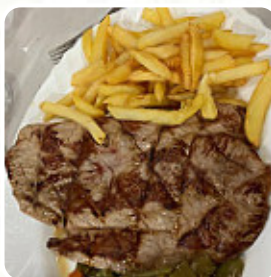

En esta página de inicio encontrarás el menú completo El Molino de Cijuela. Actualmente hay **13** platos y bebidas disponibles. Para *ofertas cambiantes* por favor contacta directamente con el propietario del restaurante.

También puedes contactarlo a través de su sitio web. Qué le gusta a [User](#) de El Molino: una parada rápida para un café, personal muy amable, gran plaza de aparcamiento, terraza cubierta y bien servido. la ubicación junto a la autopista hace que sea ideal para una parada rápida en la carretera, otro día tomaré algo más elaborado y ampliaré la revisión. [leer más](#). Con buen clima se puede incluso comer en la zona exterior, y en los espacios accesibles también llegan invitados con silla de ruedas o con limitaciones físicas. El Molino de [Cijuela](#) es una confortable casa de café, donde puedes disfrutar de un caliente café o un dulce chocolate mientras te comes un snack o un pastel a probar, las platos españolas con sus **picantes dulces y picantes salsas y especias** son populares entre los clientes. La impresionante paisaje a numerosos monumentos hace que este restaurante valga la pena visitar, es posible relajarse en el bar con una cerveza fresca u otras bebidas alcohólicas y no alcohólicas.