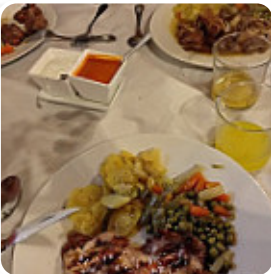

Carta de menús Venta La Laja

<https://carta.menu>

Carretera Ronda-San Pedro De Alcantara, Parauta, Spain

(+34)952114377 - <https://www.facebook.com/profile.php?id=100073638912956&opi=79508299>

Aquí puedes encontrar el **menú de Venta La Laja**, situado en Parauta. Actualmente, hay 22 Menús y bebidas en el menú. Puedes informarte sobre **ofertas cambiantes** por teléfono. Venta La Laja es una **cafetería acogedora y relajada** en la que puedes tomar un **café caliente y tibio** o un **chocolate caliente y dulce** con un bocadillo o un pastel, Como tentempié, los **sándwiches** de sabroso, las ensaladas pequeñas y sanas y otros tentempiés también son adecuados. En Venta La Laja hay un **delicioso y rico brunch** para desayunar en el que puedes disfrutar según tu estado de ánimo, la **carne** está recién **asada** aquí sobre una llama abierta. El **salado español comidas** de la cocina de la casa también son recomendables, además, los **dulces postres** del establecimiento no sólo deslumbran en platos para niños o a los ojos de los pequeños comensales. Por supuesto, no podemos olvidar la extensa selección de **especialidades de café y té** en este Ubicación. Las instalaciones están hechas accesibles para sillas de ruedas. Reserve mesa online así de fácil para asegurarse de no tener que esperar, o puede simplemente llamarlos; su teléfono es el [\(+34\)952114377](tel:+34952114377). Se puede pedir comida para llevar.

Carta de menús Venta La Laja

Ensaladas

ENSALADA

Sopas

GAZPACHO

Pizza

NIEBLA

Carne

BARBACOA

VEGETARIANO

Este tipo de platos se sirven

CORDERO

POSTRES

PANINI

PAN

Los platos se preparan con estos ingredientes