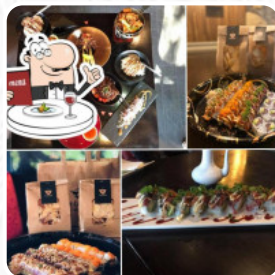

## *A-fusion Menukaart*

<https://nl.menulist.menu>

Pieterman 7, 1131 PW Volendam, Netherlands

+31299406766 - <http://www.a-fusion.nl>

Hier vind je [het menu](#) van A-fusion in Volendam. Op dit moment zijn er 20 gerechten en drankjes op het menu. [wisselende aanbiedingen](#) kun je telefonisch navragen. Als het weer aangenaam zijn, kun je ook buiten eten, en in de toegankelijke vertrekken komen ook cliëntèle met een rolstoel of lichamelijke beperkingen. Het A-fusion uit Volendam presenteert verschillende **fijne zeevruchten schotels**, Je kunt je ook aan de bar vermaken met een **vers getapt biertje** of andere alcoholische en alcoholvrije dranken. De smakelijke Sushi zoals Nigiri en Inside-Out is echter het onbetwiste hoogtepunt van dit restaurant.