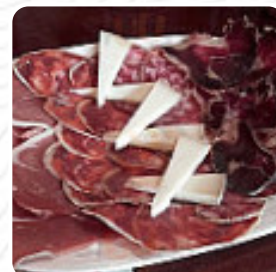

Un extenso menú de Cafeteria Quintela de A Pobra de Trives con todos los 14 platos y bebidas lo encontrarás aquí en el menú. Para *ofertas cambiantes* por favor contacta por teléfono o a través de los datos de contacto en el sitio web con el dueño. Qué le gusta a [User](#) de Cafeteria Quintela:

La atención muy buena, precios asequibles y muy buena calidad de la comida, recomiendo los gofres, nosotros cada año vamos de vacaciones y es nuestro lugar favorito para ir a comer en familia [leer más](#). Lo que no le gusta a [User](#) de Cafeteria Quintela:

El menú del día 13€, en mi opinión bastante caro teniendo en cuenta que en carta puedes encontrar hamburguesas de 5 a 7€, debería ser más barato comer de menú que de carta, pero me dio la sensación de lo contrario. Estaba todo muy bueno aunque tuve la mala suerte de encontrarme un pelo dentro de mis pimientos rellenos. Se lo dije al camarero y le dio bastante igual, me contestó vale, y se llevó el plato. No hacía fal... [leer más](#). Los espacios en el restaurante son accesibles y también pueden ser utilizados con una silla de ruedas o limitaciones fisiológicas. Cafeteria Quintela de A Pobra de Trives es solicitado por sus deliciosas hamburguesas, a las que se presentan aromáticas papas fritas, ensaladas y otros acompañamientos, Como aperitivo, también son adecuados los deliciosos **Sándwiches**, pequeñas ensaladas y otros aperitivos. Después de comer (o mientras lo haces) puedes también relajarte en el bar con una bebida alcohólica o no alcohólica, los comidas se preparan normalmente para ti **en poco tiempo y frescos**.