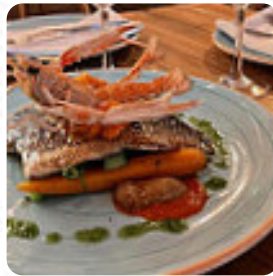

Carta de menús Playa Nini Beach

<https://carta.menu>
Av. Del Mar Mediterráneo, 1, Marbella, Spain

La **carta de Playa Nini Beach** 's de Marbella incluye **22 platos**. En promedio los platos o bebidas en la [el menú](#) cuestan aproximadamente 15 €. Las categorías pueden ser visualizadas en la carta de menú a continuación.

Qué le gusta a [User](#) de Playa Nini Beach:

hermosa ubicación, comer genial, pero la falta de personal dejar el servicio. no dejar libre antes de la siguiente cura, esperar a que las bebidas no deben ser servidos para nada que pedir y cazar. [leer más](#). Como cliente puedes usar el W-LAN del restaurante sin costes adicionales. Playa Nini Beach de Marbella brinda *fina, ligera cocina mediterránea fácil de digerir* con sus característicos comidas.