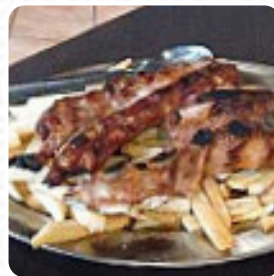

En esta website encontrarás el [menú completo](#) Meson Sidreria A Balea de A Coruña. Actualmente hay 16 menús y bebidas disponibles. Para ofertas cambiantes por favor contacta directamente con el dueño del restaurante.

También puedes contactarlo a través de su sitio web. Qué le gusta a [User](#) de Meson Sidreria A Balea: ¡Todo muy bien! Pollo de latón y churrasco, criollos con patatas, ensalada muy completa, y dos postres, arroz con leche y flan. Botella de vino Ponte da Boga y dos 1906, todo, 57€... genial. Todo muy rico!!! ¡La segunda vez que fuimos, y repetiremos! [leer más](#). Lo que no le gusta a [User](#) de Meson Sidreria A Balea:

Bastante mejor, estaba con expectativas muy altas y me decepcionó. Las croquetas variadas sin sabor, no sabes cuál. El chimichurri... aceite con hierbas, el muy duro churrasco de ternera y el cerdo con mucha grasa. El tiramisú y el pastel de queso fábulo, delicioso. [leer más](#). En el Meson Sidreria A Balea en A Coruña, se cocina a la parrilla exquisita barbacoa fresca asada y se sirve con sabrosos acompañamientos, también aman los visitantes del establecimiento la amplia variedad de **especialidades de café y té** más variadas que el restaurante tiene para ofrecer. Prueba también las **dulces y picantes comidas españolas platos** de la cocina del casa, son valiosas.