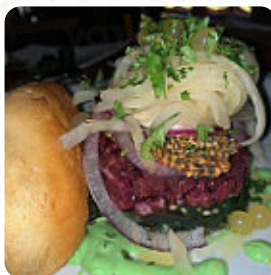

Carta de menús Puerto Blanco

<https://carta.menu>

Urbanizacion La Canuta Baja, Calp, Spain

(+34)965830977,(+34)639686439 - <http://www.puertoblanco.eu/index.php/en>

Puedes encontrar un **menú completo de Puerto Blanco** en Calp con todas las 10 comida y bebidas en el menú. Para ofertas cambiantes, ponte en contacto con el propietario por teléfono o utilizando la información de contacto de la página web. En este sitio te servirán sabroso mariscos comidas cocinados en diferentes estilos. Este Restaurante ofrece **Menús, que son típicos de todo el continente europeo**. También puedes disfrutar de **sabroso platos vegetariana**, también bueno digerible **mediterráneo comida** en el menú. En Puerto Blanco hay un **delicioso y rico brunch** para desayunar en el que puedes pasar un buen rato según tu estado de ánimo, Además, a los comensales les encanta la mezcla creativa de los diversos platos estándar con ingredientes nuevos y a veces experimentales: un buen ejemplo de **fusión asiática** de éxito. Espera en Puerto Blanco extraordinario Combinaciones de los ingredientes más diversos, según el concepto de una **buena cocina de fusión**. El restaurante le servirá con gusto un menú libre de gluten, y también encontrarás platos veganos en el menú. Reserve mesa online así de fácil para asegurarse de no tener que esperar, o puede simplemente llamarlos; su teléfono es el [\(+34\)965830977](tel:+34965830977), [\(+34\)639686439](tel:+34639686439). En el Website de taberna puertoblanco.eu, posiblemente puedas realizar un pedido de comidas.

Carta de menús Puerto Blanco

Italian specialties

RISOTTO

Pizza 12"

EUROPEO

*Seafood**

GAMBAS

Drinks