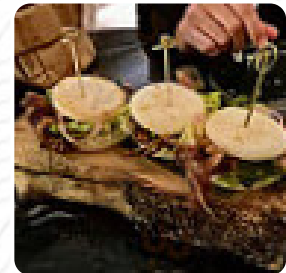

En esta website encontrarás el [menú completo](#) Panthera Madrid de Madrid. Actualmente hay 15 comidas y bebidas a la venta. Para **ofertas cambiantes** por favor contacta directamente con el dueño del restaurante.

También puedes contactarlo a través de su sitio web. Qué le gusta a [User](#) de Panthera Madrid:

Sorprendido gratamente con este local. Fuimos un grupo grande y todos coincidimos en que repetiríamos. Ambiente estupendo en todos los sentidos. Te entran ganas de fiesta nada más entrar! El personal muy atento y agradable. La comida muy rica y bien presentada. Y luego.... Fiesta! Para nosotros noche perfecta! Ni un pero Por nuestra parte ya tienen un grupo de nuevos clientes habituales ¡GRACIAS! [leer más](#). Lo que no le gusta a [User](#) de Panthera Madrid:

Me quedo con ganas de cenar y darle la oportunidad otro día más. El equipo de sonido suena bien, puesta de escena y decorado bueno. Lastima el servicio y seguridad. Los camareros de barra no miran a ver si hay gente sin atender, tienes que buscarles tu a ellos e incluso gritarles para que te hagan caso, están más a bailar, tomar chupitos y hablar entre ellos. Los de seguridad no pueden pasar al lado tuyo sin empujarte... [leer más](#). El restaurante también ofrece la posibilidad de sentarse al aire libre y comer si el clima es bueno. Varios sabrosos platos de mariscos recetas son brindados por el Panthera Madrid de Madrid, entre las delicias de este restaurante son especialmente los *Sashimi* y *Sashimi*. Tienes la posibilidad de relajarte en el bar con una **bebida alcohólica o no alcohólica** después de comer (o durante la comida) también, para ti, los comidas normalmente se preparan en el menor tiempo posible y frescos.