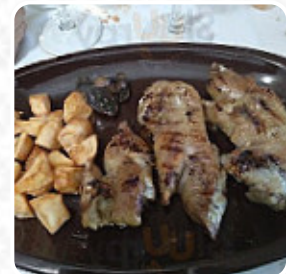

Aquí puedes encontrar el **menú de Braseria Ca L'aurelia**, situado en Tremp. Actualmente, hay 36 comida y bebidas en el menú. Puedes informarte sobre **ofertas cambiantes** por teléfono. Este sitio ofrece **comida, que son típicos de todo el continente europeo**, y puedes disfrutar de **sabroso comida vegetariana comida**.

Además, bueno digerible **mediterráneo platos** a elegir, También puedes conseguir aquí piezas dulces, pasteles, pequeños bocadillos y además **refrescos fríos y bebidas calientes**. El **picante español Menús** de la cocina de la casa también son recomendables, además, los **azucarados** postres del establecimiento no sólo brillan en platos para niños y a los ojos de los niños. En este Taberna también hay una amplia Paleta de **especialidades de café y té** que no se debe olvidar. Las instalaciones están hechas accesibles para sillas de ruedas. Se puede pedir comida para llevar, es posible que puedas pedir directamente Menús en el Website [calaurelia.com](http://www.calaurelia.com) .