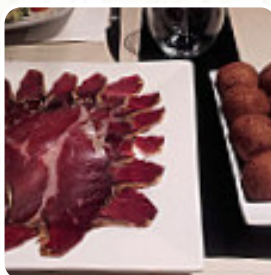

## ***Carta de menús Gastrobar Restaurante La Paloma***

<https://carta.menu>

Calle Pio Gullon 16, Astorga, Spain

(+34)987602649 - <https://www.facebook.com/GastrobarRestaurantelaPaloma>

Aquí puedes encontrar el **menú de Gastrobar Restaurante La Paloma**, situado en Astorga. Actualmente, hay 10 comida y bebidas en el menú. Puedes informarte sobre **ofertas cambiantes** por teléfono. En este Hostería puedes disfrutar de **comidas vegetariana sabroso**, en el bar también puedes relajarte con una **cerveza fresca y recién tirada** u otras bebidas alcohólicas y no alcohólicas. Las **hamburguesas de este restaurante** son uno de los platos fuertes de Gastrobar Restaurante La Paloma y suelen servirse con platos de acompañamiento como patatas fritas, lechugas o cuñas, para el desayuno, aquí se ofrece un **delicioso y rico brunch**. El **picante español comidas** de la cocina de la casa también son recomendables, además, los **postres deliciosos** de la casa no sólo brillan en los ojos de nuestros pequeños invitados. Asimismo, la Restaurante ofrece una equilibrada mezcla de **picantes y sabrosas tapas**, que definitivamente merecen un bocado de degustación.