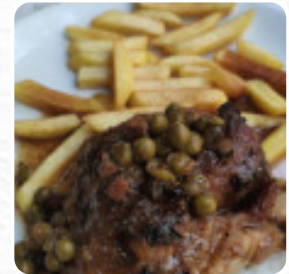

Carta de menús Perancho

<https://carta.menu>

Sovelles 31-33, Barcelona, Spain

+34)932234000 - <https://maps.google.es/maps?um=1&ie=UTF-ocode=KRtfhk6mmKQSMRUjrEmzGRRk&daddr=a&ved=0ahUKEwjrsudqMDZAhWF_aQKHdgH/>