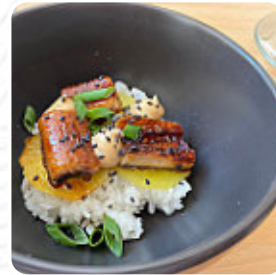

Carta de menús Perro Limón

<https://carta.menu>

Calle Navarra 4, Murcia, Spain

(+34)722651057 - <https://www.facebook.com/perrolimon4/>

Aquí puedes encontrar el **menú de Perro Limón**, situado en Murcia. Actualmente, hay 20 comidas y bebidas en el menú. Puedes informarte sobre **ofertas cambiantes** por teléfono. Perro Limón es bueno como bar si quieres **tomar un cóctel después del trabajo**, y sentarte con amigos, Además, a los comensales les encanta la mezcla creativa de los diversos platos estándar con ingredientes nuevos y a veces experimentales: un buen ejemplo de **fusión asiática** de éxito. Espera en Perro Limón impensable Combinaciones de los ingredientes más diversos, según el concepto de una **buena cocina de fusión**, además, los **postres dulces** de la casa no sólo brillan en los platos de los niños y en los ojos de los niños. Asimismo, la Restaurante ofrece una equilibrada mezcla de **deliciosas tapas**, que seguro merecen un bocado de degustación. Las instalaciones están hechas accesibles para sillas de ruedas, y puede pagar con tarjeta de crédito. Reserve mesa online así de fácil para asegurarse de no tener que esperar, o puede simplemente llamarlos; su teléfono es el [\(+34\)722651057](tel:+34722651057). Puede disfrutar de su comida y sus tragos en el mostrador del restaurante, aunque también puede sentarse al aire libre. También hay una zona para sentarse.

CARBONARA

Pizza

NIEBLA

Main dishes

CURRY ROJO

Platos indios

CURRY

Postres

ARROZ CON LECHE

Carne de pollo

CACEROLA

Noodle

CANGREJO

Bebidas

CERVEZA,

Modifiers