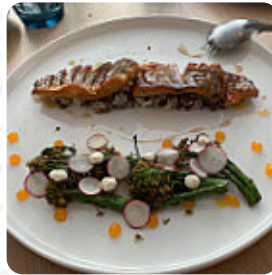

Carta de menús Perro Limón

<https://carta.menu>

Calle Navarra 4, Murcia, Spain

(+34)722651057 - <https://www.facebook.com/perrolimon4/>

Aquí puedes encontrar el **menú de Perro Limón**, situado en Murcia. Actualmente, hay 20 comidas y bebidas en el menú. Puedes informarte sobre **ofertas cambiantes** por teléfono. Perro Limón es bueno como bar si quieres **tomar un cóctel después del trabajo**, y sentarte con amigos, Además, a los comensales les encanta la mezcla creativa de los diversos platos estándar con ingredientes nuevos y a veces experimentales: un buen ejemplo de **fusión asiática** de éxito. Espera en Perro Limón impensable Combinaciones de los ingredientes más diversos, según el concepto de una **buena cocina de fusión**, además, los **postres dulces** de la casa no sólo brillan en los platos de los niños y en los ojos de los niños. Asimismo, la Restaurante ofrece una equilibrada mezcla de **deliciosas tapas**, que seguro merecen un bocado de degustación. Las instalaciones están hechas accesibles para sillas de ruedas, y puede pagar con tarjeta de crédito. Reserve mesa online así de fácil para asegurarse de no tener que esperar, o puede simplemente llamarlos; su teléfono es el [\(+34\)722651057](tel:+34722651057). Puede disfrutar de su comida y sus tragos en el mostrador del restaurante, aunque también puede sentarse al aire libre. También hay una zona para sentarse.

Carta de menús Perro Limon

Bebidas no alcohólicas

AGUA

Bebidas alcohólicas

CERVEZA

Aperitivos

MEJILLONES

Pasta

CARBONARA

Pizza

NIEBLA

Main dishes

CURRY ROJO

Platos indios

CURRY

Postres

ARROZ CON LECHE

Carne de pollo

CACEROLA

Noodle

CANGREJO

Bebidas

CERVEZA,

Modifiers