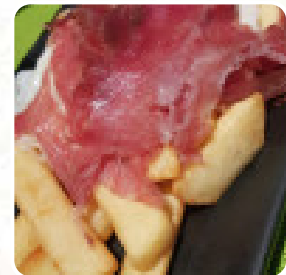

El menú de **Real Cafe Bernabeu** de Madrid incluye 53 Menús . Por término medio, **Menús o las bebidas de la carta** cuestan alrededor de 17 €. Las categorías se pueden ver a continuación, y aquí puedes encontrar todos los platos y bebidas de su carta 53. Si tienes prisa, puedes conseguir **comida rápida comida a tu gusto**, recién preparada para ti en pocos minutos, y te espera una apetitosa cocina típica de marisco. También hay comida, ya que son típicos de Europa, también ligero digerible **mediterráneo Menús** a elegir. Después de cenar (o durante la cena) puedes seguir relajándote en el bar con una **bebida alcohólica o no alcohólica**, También puedes conseguir aquí piezas dulces, pasteles, pequeños bocadillos y además **refrescos fríos y bebidas calientes**. En