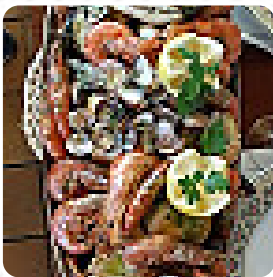

Carta de menús El Meson De Adeline

<https://carta.menu>
Cami D'Age, Puigcerdà, Spain
(+34)972141358

Aquí puedes encontrar el **menú de El Meson De Adeline**, situado en Puigcerdà. Actualmente, hay 13 comidas y bebidas en el menú. Puedes informarte sobre **ofertas cambiantes** por teléfono. En este Restaurante se sirven diferentes sabroso francés platos, en el bar también puedes relajarte con una **cerveza fresca y recién tirada** u otras bebidas alcohólicas y no alcohólicas. Si no tienes tanta hambre, puedes coger uno de los **sándwiches** de delicioso, una ensalada pequeña y saludable u otro tentempié, para el desayuno, aquí se ofrece un **delicioso y rico brunch**. El **dulce y picante español comida** de la cocina de la casa también son recomendables, hay algo para todos los gustos y es imposible en absoluto algo equivocarse con las **Tapas** del tamaño de un bocado, particularmente. Es es obvio que una bebida adecuada completa una comida; por eso, este **Gastropub** presenta una elaborada Paleta de [leckeren] y locales opciones alcohólicas, ya sea cerveza o vino, También los Clientes del restaurante aman la grande Paleta de las variadas **especialidades de café y té** que el Restaurante tiene para ofrecer. Reserve mesa online así de fácil para asegurarse de no tener que esperar, o puede simplemente llamarlos; su teléfono es el [\(+34\)972141358](tel:+34972141358). Puede disfrutar de su comida y sus tragos en el mostrador del restaurante, aunque también puede sentarse al aire libre. También hay una zona para sentarse. El restaurante ofrece bebidas alcohólicas a elección.

Carta de menús El Meson De Adeline

Ensaladas

ENSALADA

Sopas

MENUDO

Pizza

NIEBLA

Burgers

HAMBURGUESA

Spaghetti

CREMA

Carne de pollo

CACEROLA

Starter

EMBUTIDOS

Sobremesa - dessert