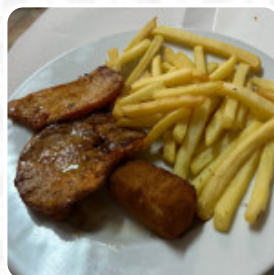

## ***Carta de menús Batzoki De Erandio***

<https://carta.menu>

Carretera De La Avanzada, 27, Erandio, Spain

(+34)944533857 - <https://gmaps.top/batzoki-erandio-goikoa>

En este Webpage, encontrarás el **menú completo de Batzoki De Erandio** de Erandio. Actualmente, hay 9 comida y bebidas disponibles. Para **ofertas cambiantes**, ponte en contacto directamente con el propietario del restaurante. También puedes ponerte en contacto con ellos a través de su página web. Batzoki De Erandio es un Ubicación, que ofrece original **salado español comida**. Las instalaciones están hechas accesibles para sillas de ruedas. Se puede pedir comida para llevar, es posible que puedas pedir directamente platos en el Website [gmaps.top](https://gmaps.top) . Si hay buen clima, puede comer y beber al aire libre.