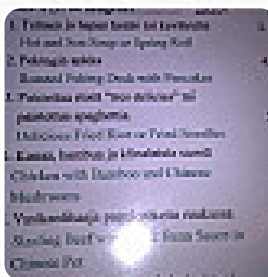

Carta de menús Chino Asia

<https://carta.menu>

Plaza San Rafael, 6, 29640 (Malaga), Spain, Fuengirola

<http://www.facebook.com/pages/Restaurante-Chino-Asia/117712624969236>

Aquí puedes encontrar el **menú de Chino Asia**, situado en Fuengirola. Actualmente, hay 27 comida y bebidas en el menú. Puedes informarte sobre **ofertas cambiantes** por teléfono. En esta cocina, típica **platos Se utilizan especias asiáticas** para preparar **delicioso típico del país**. Disfruta de una **cocina china versátil, de buen gusto**, preparada tradicionalmente en el wok. También puedes disfrutar de **apetitoso platos vegetariana**, Además, a los comensales les encanta la mezcla creativa de los diversos platos estándar con ingredientes nuevos y a veces experimentales: un buen ejemplo de **fusión asiática** de éxito. Reserve mesa online así de fácil para asegurarse de no tener que esperar. Se puede pedir comida para llevar. Puede disfrutar de su comida y sus tragos en el mostrador del restaurante, aunque también puede sentarse al aire libre. También hay una zona para sentarse.