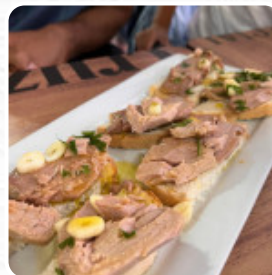

Carta de menús Cerveceria El Calvo

<https://carta.menu>
Calle Plaza 147, Puerto Real, Spain
(+34)956992222

En este sitio web, encontrarás el **menú completo de Cerveceria El Calvo** de Puerto Real. Actualmente, hay 18 Menús y bebidas disponibles. Para **ofertas cambiantes**, ponte en contacto directamente con el propietario del restaurante. También puedes ponerte en contacto con ellos a través de su página web. Cerveceria El Calvo ofrece **sabroso, ligero cocina mediterránea digerible** con su típico platos, en el bar también puedes relajarte con una **cerveza fresca y recién tirada** u otras bebidas alcohólicas y no alcohólicas. En Cerveceria El Calvo hay un **delicioso y rico brunch** para desayunar en el que puedes festejar según tu estado de ánimo, la **barbacoa** está recién **preparada** aquí sobre una llama abierta. El **salado español comidas** de la cocina de la casa también son recomendables, además, las **deliciosas gol osinas** de este establecimiento no sólo brillan a los ojos de nuestros pequeños visitantes. El Hostería también ofrece un extenso y equilibrado surtido de deliciosas **tapas, que sin duda merece la pena probar, este bar deportivo es un lugar popular para Invitados a la mesa, quienes disfrutan de la capacidad de ver los últimos juegos o carreras en la gran TV mientras se deleitan con comida y bebidas. Naturalmente, la bebida apropiada es vital para acompañar la comida; para este fin, este gastropub ofrece una [selección] amplia de bebidas alcohólicas [sabrosas] y regionales como cerveza o vino. Las instalaciones están hechas accesibles para sillas de ruedas. El restaurante le servirá con gusto un menú libre de gluten. Puede disfrutar de su comida y sus tragos en el mostrador del restaurante, aunque también puede sentarse al aire libre. También hay una zona para sentarse.**

POSTRES

Tapas

ENSALADILLA RUSA

ACEITUNAS

Los platos se preparan con estos ingredientes

CHOCOLATE

POLLO

ARROZ