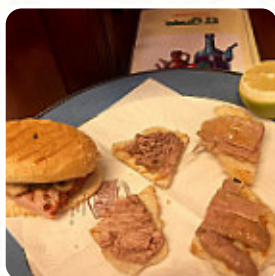

Carta de menús El Cantó

<https://carta.menu>

Alemania 26, 03003 Alacant, Alicante, Spain

(+34)965922794,(+34)965925650 - <http://www.alicanteinfo.net/es/cerveceriaelcanto/>

Aquí puedes encontrar el **menú de El Cantó**, situado en Alicante. Actualmente, hay 13 platos y bebidas en el menú. Puedes informarte sobre **ofertas de temporada o semanales** por teléfono. En este Hostería puedes disfrutar de **platos vegetariana delicioso**, también ligero digerible **mediterráneo comida** a elegir. Después de cenar (o durante la cena) puedes seguir relajándote en el bar con una **bebida alcohólica o no alcohólica**, Como tentempié, los **sándwiches de refinado**, las ensaladas pequeñas y sanas y otros tentempiés también son adecuados. En El Cantó hay un **delicioso y rico brunch** para desayunar en el que puedes disfrutar según tu estado de ánimo, la **asado** está recién **asada** aquí sobre una llama abierta. La sustanciosa comida española platos de la cocina de la casa también son recomendadas, además, los **sacarinos** postres del establecimiento no sólo brillan a los ojos de nuestros pequeños comensales. No te pierdas en Restaurante una buena variedad de picantes y sabrosas tapas que seguramente merecen ser probadas, este **bar deportivo** es un lugar popular para clientes, quienes disfrutan de la capacidad de mirar los últimos juegos o carreras en la gran pantalla mientras disfrutan de comida y bebidas. Por supuesto, la bebida correcta para acompañar la comida es imprescindible; para este propósito, este **gastropub** te ofrece una amplia selección de sabroso y locales bebidas alcohólicas como cerveza o vino. El restaurante le servirá con gusto un menú libre de gluten, y hay opciones veganas en el menú del restaurante para elegir. En el Webpage de tabernas [alicanteinfo.net](http://www.alicanteinfo.net) , posiblemente puedas realizar un pedido de comidas.

Carta de menús El Cantó

Bebidas alcohólicas

CERVEZA

Pizza

MEDITERRANEA

Platos de pasta

CAMARONES

Snacks