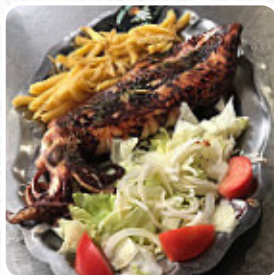

Carta de menús Peña Betica

<https://carta.menu>
Calle Larga 46, Chipiona, Spain
(+34)956374344

En este Homepage, encontrarás el **menú completo de Peña Betica** de Chipiona. Actualmente, hay 24 Menús y bebidas disponibles. Para **ofertas de temporada o semanales**, ponte en contacto directamente con el propietario del restaurante. También puedes ponerte en contacto con ellos a través de su página web. Este sitio sirve diferentes refinado mariscos comida, y puedes disfrutar de **de buen gusto comida vegetariana comidas**. Además, bueno digerible **mediterráneo platos** en el menú, para el desayuno, aquí se ofrece un **delicioso y rico brunch**. El **salado español Menús** de la cocina de la casa también son recomendables, especialmente con nuestras **tapas** del tamaño de un aperitivo, definitivamente no puedes equivocarte, porque aquí hay algo para cada preferencia. Sacia tu sed con la extensa Variedad de **bebidas** que tienes a tu disposición. Las instalaciones están hechas accesibles para sillas de ruedas. El menú del restaurante es adecuado para los vegetarianos, ya que tiene opciones de menú completas sin carne. Puede disfrutar de su comida y sus tragos en el mostrador del restaurante, aunque también puede sentarse al aire libre. También hay una zona para sentarse, y si viene con su bebé o su niño, puede sentarlos en una silla alta que hay disponible.

Carta de menús Pena Betica

Ensaladas

ENSALADA

Pizza

MEDITERRANEA

Chicken

POLLO A LA PARRILLA

Salsas

SALSA

Fingerfood

CALAMARES

Vegetarische tapas

CROQUETAS CASERAS

Finger dips

CEBOLLAS

Sushi or sashimi

Este tipo de platos se sirven

FIDEOS

PASTA

ENSALADA

PEZ

Los platos se preparan con estos ingredientes

CARNE

PAPAS