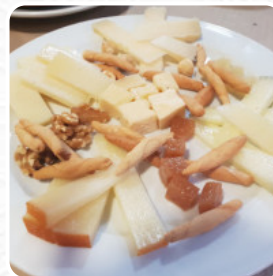

En este Homepage, encontrarás el **menú completo de La Ceña** de Alfoz de Lloredo. Actualmente, hay 19 comida y bebidas disponibles. Para **ofertas de temporada o semanales**, ponte en contacto directamente con el propietario del restaurante. También puedes ponerte en contacto con ellos a través de su página web. Si quieres probar apetitoso American Menús como las hamburguesas o la barbacoa, este es tu sitio, y puedes disfrutar de **sabroso comida vegetariana Menús**. Después de cenar (o durante la cena) puedes seguir relajándote en el bar con una **bebida alcohólica o no alcohólica**, Como tentempié, los **sándwiches de sabroso**, las ensaladas pequeñas y sanas y otros tentempiés también son adecuados. El **salado español comida** de la cocina de la casa también son recomendables, la carta también cuenta con de buen gusto **sudamericana** comidas. Si para terminar aún puede ser algo postre, también allí La Ceña no defrauda con su amplia **elección de postres**, con las **Tapas** de bocado, no puedes absolutamente nada hacer mal, especialmente también porque hay algo para todas las preferencias. Las instalaciones están hechas accesibles para sillas de ruedas. Se puede pedir comida para llevar, y es posible que puedas pedir directamente Menús en el Website [turismonovales.com](http://www.turismonovales.com) . Si hay buen clima, puede comer y beber al aire libre.

HAMBURGUESA

Cacerolas

DELLA CASA

Tapas calientes - warme tapas

CHORIZO

Carne de pollo

CACEROLA

Refrescos

TORTILLA

Snacks

CROQUETAS

PAPAS FRITAS

Salsas

SALSA

SALSA DE TOMATE

Este tipo de platos se sirven

POSTRES

PANINI

SÁNDWICH

ENSALADA

Los platos se preparan con estos ingredientes

QUESO

FRIJOLES

PAPAS