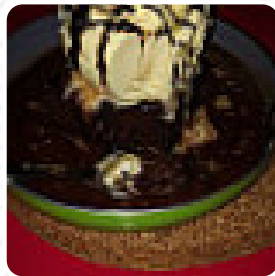

Carta de menús El Bosque Encantado By Colegas

<https://carta.menu>
Calle Roque 112, Telde, Spain
(+34)928685815

Puedes encontrar un **menú completo de El Bosque Encantado By Colegas** en Telde con todas las 10 Menús y bebidas en el menú. Para ofertas estacionales o semanales , **ponte en contacto con el propietario por teléfono o utilizando la información de contacto de la página web.** Las instalaciones están hechas accesibles para sillas de ruedas. El restaurante también ofrece platos veganos para disfrutar.