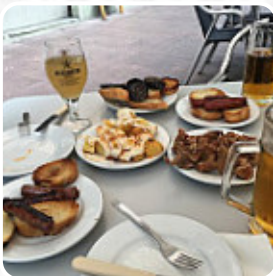

## ***Carta de menús La Esquinica***

<https://carta.menu>

Passeig fabra i puig, 296, Barcelona, 08031, Spain

(+34)933582519,(+34)666103442 - <http://www.laesquinica.com/>

El menú de **La Esquinica** de Barcelona incluye 66 platos . Por término medio, **platos o las bebidas de la carta** cuestan alrededor de 5 €. Las categorías se pueden ver a continuación, y aquí puedes encontrar todos los platos y bebidas de su carta 66. En este Hostería puedes disfrutar de **platos vegetariana refinado**, también ligero digerible **mediterráneo comidas** en el menú. Después de cenar (o durante la cena) puedes seguir relajándote en el bar con una **bebida alcohólica o no alcohólica**, la **carne** está recién **asada** aquí sobre una llama abierta. La picante comida española platos de la cocina del restaurante también son valiosas, además, las **encantadoras gol osinas** de este establecimiento no sólo brillan a los ojos de nuestros pequeños visitantes. El Restaurante sirve una buena variedad de deliciosas **tapas que seguramente justifican una prueba**, a los **comensales les encanta tener la oportunidad de ver los últimos juegos o carreras en la gran televisión** de este bar de deportes, además de disfrutar de comida y bebidas. Por supuesto, la bebida correcta es crucial para acompañar la comida; este gastropub ofrece una amplia variedad de sabroso y locales bebidas alcohólicas como la cerveza o el vino. Puede pedir comida para que se la envíen a domicilio, y es posible que puedas pedir directamente comidas en el Homepage [laesquinica.com](http://www.laesquinica.com) .