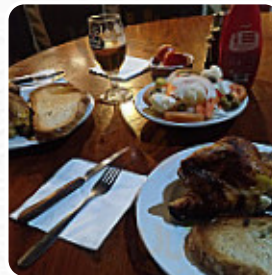

## ***Carta de menús Bodega La Bota***

<https://carta.menu>

Carrer Blanch, 20, 08380, Malgrat De Mar (BARCELONA), Spain, Malgrat de Mar  
(+34)937610342

Puedes encontrar un **menú extenso de Bodega La Bota** en Malgrat de Mar con todas las 28 comida y bebidas en el menú. Para ofertas estacionales o semanales , **ponte en contacto con el propietario por teléfono o utilizando la información de contacto de la página web.** Este Restaurante ofrece Menús, que son típicos de todo el continente europeo, también ligero digerible mediterráneo comida en el menú. El dulce y picante español comida de la cocina de la casa también son recomendables, con las Tapas de bocado, no puedes absolutamente nada hacer mal, particularmente porque hay algo para todas las preferencias. Las instalaciones están hechas accesibles para sillas de ruedas. Se puede pedir comida para llevar. Si hay buen clima, puede comer y beber al aire libre.