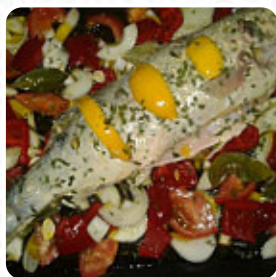

## ***Carta de menús Manda Carallo***

<https://carta.menu>

Carabanchel 14, Getafe, Spain

(+34)916958464 - <https://www.facebook.com/profile.php?id=100063728255693>

En este sitio web, encontrarás el **menú completo de Manda Carallo** de Getafe. Actualmente, hay 6 Menús y bebidas disponibles. Para **ofertas de temporada o semanales**, ponte en contacto directamente con el propietario del restaurante. También puedes ponerte en contacto con ellos a través de su página web. En esta Ubicación te servirán sabroso mariscos cocinados en diferentes estilos, también bueno digerible **mediterráneo comida** en el menú. Además de bocados dulces, pasteles y simples y pequeños aperitivos, también hay **bebidas frías y calientes**, también la española comida con sus saladas dulce y **picante salsas y especias** son bien recibidas por los huéspedes. Si de postre aún puede ser algo postre, también allí Manda Carallo no defrauda con su buena **elección de postres**, además, los **comidas ligeros y sanos** en la lista de especialidades se encuentran entre los más populares de los Invitados. No se debe pasar por alto la amplia Variedad de **especialidades de café y té** en este sitio. Las instalaciones están hechas accesibles para sillas de ruedas. El restaurante le servirá con gusto un menú libre de gluten. Se puede pedir comida para llevar.

## ***Los platos se preparan con estos ingredientes***

ARROZ

MARISCOS

QUESO