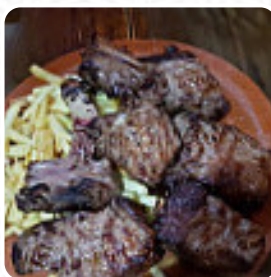

## ***Carta de menús Manda Carallo***

<https://carta.menu>

Carabanchel 14, Getafe, Spain

(+34)916958464 - <https://www.facebook.com/profile.php?id=100063728255693>

En este sitio web, encontrarás el **menú completo de Manda Carallo** de Getafe. Actualmente, hay 6 Menús y bebidas disponibles. Para **ofertas de temporada o semanales**, ponte en contacto directamente con el propietario del restaurante. También puedes ponerte en contacto con ellos a través de su página web. En esta Ubicación te servirán sabroso mariscos cocinados en diferentes estilos, también bueno digerible **mediterráneo comida** en el menú. Además de bocados dulces, pasteles y simples y pequeños aperitivos, también hay **bebidas frías y calientes**, también la española comida con sus saladas dulce y **picante salsas y especias** son bien recibidas por los huéspedes. Si de postre aún puede ser algo postre, también allí Manda Carallo no defrauda con su buena **elección de postres**, además, los **comidas ligeros y sanos** en la lista de especialidades se encuentran entre los más populares de los Invitados. No se debe pasar por alto la amplia Variedad de **especialidades de café y té** en este sitio. Las instalaciones están hechas accesibles para sillas de ruedas. El restaurante le servirá con gusto un menú libre de gluten. Se puede pedir comida para llevar.

## ***Este tipo de platos se sirven***

POSTRES

BIFE