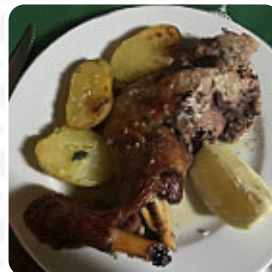

Carta de menús Es Moli De Can Pere

<https://carta.menu>

07609 ,, Lluçmajor, Spain

(+34)971440070 - <http://www.facebook.com/molicanpere/>

Aquí puedes encontrar el **menú de Es Moli De Can Pere**, situado en Lluçmajor. Actualmente, hay 22 Menús y bebidas en el menú. Puedes informarte sobre **ofertas cambiantes** por teléfono. Es Moli De Can Pere ofrece **delicioso, ligero cocina mediterránea digerible** con su típico platos, la **barbacoa** está recién **asada** aquí sobre una llama abierta. El **dulce y picante español Menús** de la cocina de la casa también son recomendables, además, las **encantadoras gol osinas** de este establecimiento no sólo brillan en platos para niños y a los ojos de los niños. Por supuesto, no podemos olvidar la amplia Variedad de **especialidades de café y té** en este sitio. Las instalaciones están hechas accesibles para sillas de ruedas, y puede pagar con tarjeta de crédito. Reserve mesa online así de fácil para asegurarse de no tener que esperar, o puede simplemente llamarlos; su teléfono es el [\(+34\)971440070](tel:+34971440070). Puede disfrutar de su comida y sus tragos en el mostrador del restaurante, aunque también puede sentarse al aire libre. También hay una zona para sentarse, y si viene con su bebé o su niño, puede sentarlos en una silla alta que hay disponible.

TOMATE

CARNE

JAMÓN

CARNE DE RES

ARROZ

Este tipo de platos se sirven

PAN

ENSALADA