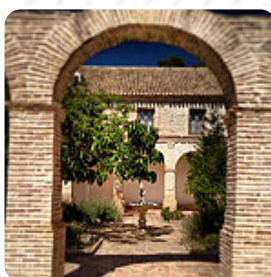

Carta de menús La Pastora

<https://carta.menu>

Santuario Casa De Cristo. Km 7, Moratalla, Spain

(+34)617881197 - http://www.arkadiaverde.com/ver_alojamiento.php?idalojamiento=32

En este Homepage, encontrarás el **menú completo de La Pastora** de Moratalla. Actualmente, hay 5 comida y bebidas disponibles. Para **ofertas de temporada o semanales**, ponte en contacto directamente con el propietario del restaurante. También puedes ponerte en contacto con ellos a través de su página web. En La Pastora hay un **delicioso y rico brunch** para desayunar en el que puedes pasar un buen rato según tu estado de ánimo, también la española Menús con sus deliciosas dulce **y picante salsas y especias** son bien recibidas por los huéspedes. Si para terminar aún puede ser algo postre, también allí La Pastora no defrauda con su gran **elección de postres**, especialmente también con las **Tapas** del tamaño de un bocado no se puede hacer nada mal, porque aquí hay algo para todos los gustos. No hay que olvidar, por supuesto, el extenso Variedad de **especialidades de** café y té en este Taberna. Las instalaciones están hechas accesibles para sillas de ruedas. El restaurante le servirá con gusto un menú libre de gluten, y también hay opciones de menú para vegetarianos. Reserve mesa online así de fácil para asegurarse de no tener que esperar, o puede simplemente llamarlos; su teléfono es el [\(+34\)617881197](tel:+34617881197).