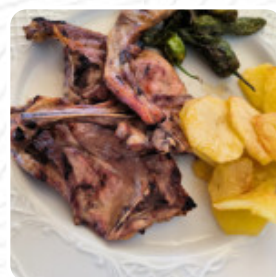

Carta de menús La Pastora

<https://carta.menu>

Santuario Casa De Cristo. Km 7, Moratalla, Spain

(+34)617881197 - http://www.arkadiaverde.com/ver_alojamiento.php?idalojamiento=32

En este Homepage, encontrarás el **menú completo de La Pastora** de Moratalla. Actualmente, hay 5 comida y bebidas disponibles. Para **ofertas de temporada o semanales**, ponte en contacto directamente con el propietario del restaurante. También puedes ponerte en contacto con ellos a través de su página web. En La Pastora hay un **delicioso y rico brunch** para desayunar en el que puedes pasar un buen rato según tu estado de ánimo, también la española Menús con sus deliciosas dulce **y picante salsas y especias** son bien recibidas por los huéspedes. Si para terminar aún puede ser algo postre, también allí La Pastora no defrauda con su gran **elección de postres**, especialmente también con las **Tapas** del tamaño de un bocado no se puede hacer nada mal, porque aquí hay algo para todos los gustos. No hay que olvidar, por supuesto, el extenso Variedad de **especialidades de** café y té en este Taberna. Las instalaciones están hechas accesibles para sillas de ruedas. El restaurante le servirá con gusto un menú libre de gluten, y también hay opciones de menú para vegetarianos. Reserve mesa online así de fácil para asegurarse de no tener que esperar, o puede simplemente llamarlos; su teléfono es el [\(+34\)617881197](tel:+34617881197).