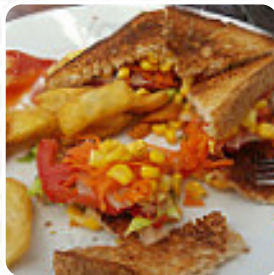

Carta de menús Beach Club Chiringuito La Isla

<https://carta.menu>

Paseo Marítimo Promenade, S/N, Caleta De Fuste I-35610, España, Spain
(+34)928547693 - <http://www.hoteleselba.com/>

Aquí puedes encontrar el **menú de Beach Club Chiringuito La Isla**, situado en Caleta De Fuste. Actualmente, hay 13 comida y bebidas en el menú. Puedes informarte sobre **ofertas de temporada o semanales** por teléfono. Este Ubicación sirve diferentes refinado mariscos comida. Este Ubicación ofrece **comida, que son típicos de todo el continente europeo**. También puedes disfrutar de **apetitoso comidas vegetariana**, también bueno digerible **mediterráneo comida** en el menú. Si no tienes tanta hambre, puedes coger uno de los **sándwiches** de sabroso, una ensalada pequeña y saludable u otro tentempié, también la española Menús con sus sabrosas sabroso salsas y especias son bien recibidas por los huéspedes. En Restaurante hay un extenso y equilibrado surtido de picantes y sabrosas tapas, que definitivamente merece la pena probar. El restaurante le servirá con gusto un menú libre de gluten, y también encontrarás platos veganos en el menú. Reserve mesa online así de fácil para asegurarse de no tener que esperar, o puede simplemente llamarlos; su teléfono es el [\(+34\)928547693](tel:+34928547693). comida en local [hoteleselba.com](http://www.hoteleselba.com) Site .

Carta de menús Beach Club Chiringuito La 1

Aperitivos

MEJILLONES

Pizza

MEDITERRANEA

Burgers

HAMBURGUESA

Snacks

CROQUETAS

Marisco

CALAMAR

Lunch

SÁNDWICH CLUB

Fischsgerichte

PAELLA

Platos de marisco