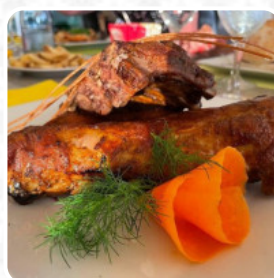

Carta de menús Limoncello

<https://carta.menu>

Paseo Maritimo, 1, Adeje, Spain

(+34)922715574 - <http://www.limoncellotenerife.com/>

En este sitio web, encontrarás el **menú completo de Limoncello** de Adeje. Actualmente, hay 26 comida y bebidas disponibles. Para **ofertas cambiantes**, ponte en contacto directamente con el propietario del restaurante. También puedes ponerte en contacto con ellos a través de su página web. En este sitio delicioso Pizza recién horneada a la manera tradicional, y puedes esperar una cocina italiana típica y original con clásicos como la pizza y la pasta. También hay comida, ya que son típicos de Europa, y puedes disfrutar de **apetitoso comida vegetariana comida**. Además, bueno digerible **mediterráneo comidas** a elegir, para el desayuno, aquí se ofrece un **delicioso y rico brunch**. El **salado español comida** de la cocina de la casa también son recomendables, además, los **postres dulces** de la casa no sólo brillan en los platos de los niños y en los ojos de los niños. Asimismo, la Restaurante ofrece una equilibrada mezcla de **picantes y sabrosas tapas**, que seguro merecen un bocado de degustación. El restaurante le servirá con gusto un menú libre de gluten, y también encontrarás platos veganos en el menú. platos en restaurante [limoncellotenerife.com](http://www.limoncellotenerife.com) Homepage .

ITALIANA

Kleinigkeiten

ARANCINI

Fingerfood

CALAMARES

Tapas calientes - warme tapas

GAMBAS AL AJILLO

Tortilla-pizza

ATÚN

Fischsgerichte

PAELLA

Bebidas

CERVEZA,

Platos principales

PAELLA DE MARISCO

Café