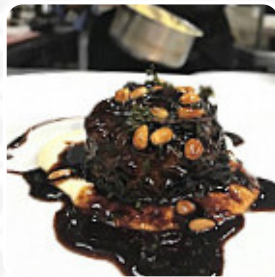

Carta de menús Igueldo

<https://carta.menu>

La Sagrada Família & L'Eixample, Carrer del Rosselló 186, Barcelona, Spain
(+34)934522555,(+34)00000000 - <http://restauranteigueldo.com/>

Aquí puedes encontrar el **menú de Igueldo**, situado en Barcelona. Actualmente, hay 22 platos y bebidas en el menú. Puedes informarte sobre **ofertas de temporada o semanales** por teléfono. En este Ubicación puedes disfrutar de **comida vegetariana delicioso**, también ligero digerible **mediterráneo comida** a elegir. Después de cenar (o durante la cena) puedes seguir relajándote en el bar con una **bebida alcohólica o no alcohólica**, también la española platos con sus sabrosas dulce **y picante salsas y especias** son bien recibidas por los clientes. Para combatir el hambre de **dulces**, Igueldo puede ayudarte sin duda con sus **mágicos d** esiertos, especialmente con nuestras **tapas** del tamaño de un aperitivo, definitivamente no puedes equivocarte, porque aquí hay algo para cada preferencia. El restaurante le servirá con gusto un menú libre de gluten. En el sitio web de local restauranteigueldo.com , posiblemente puedas realizar un pedido de comida.

Carta de menús Igueldo

Postres

TARTA DE QUESO

Aperitivos

MEJILLONES

Mains

SOLOMILLO

Platos principales

BACALAO

Salsas

SALSA

Carne

ASADOR

La blanca-steaks

ENTRECOT

Entree

PEZ

Los platos se preparan con estos ingredientes

ATÚN

PATO

QUESO

HUEVO

CARNE

Carta de menús Iqueldo