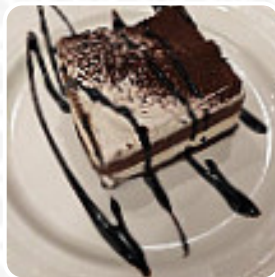

## ***Carta de menús Parlamento***

<https://carta.menu>  
Prado, 28, Vitoria-Gasteiz, Spain  
(+34)945271465

Puedes encontrar un **menú completo de Parlamento** en Vitoria-Gasteiz con todas las 7 platos y bebidas en el menú. Para ofertas estacionales o semanales , **ponte en contacto con el propietario por teléfono o utilizando la información de contacto de la página web.** Este Taberna ofrece Menús, que son típicos de todo el continente europeo, en el bar también puedes relajarte con una cerveza fresca y recién tirada u otras bebidas alcohólicas y no alcohólicas. Además de bocados dulces, pasteles y simples y pequeños aperitivos, también hay bebidas frías y calientes, la asado está recién preparada aquí sobre una llama abierta. El picante español comida de la cocina de la casa también son recomendables, especialmente también con las Tapas de bocado, no puedes en absoluto algo hacer mal, porque al haber algo para todas las preferencias. ¿Sólo comer y beber es demasiado aburrido? Entonces una visita a nuestro bar deportivo es lo que necesitas: además de pequeños o grandes aperitivos y platos, puedes ver los partidos actuales de la Bundesliga, tenis o incluso Fórmula 1, además, el carta de bebidas de este gastropub ofrece una buena y sobre todo grande selección de cervezas de la región y del mundo, que definitivamente merece la pena probar. No olvidemos la amplia Variedad de mezclas de café y té en este Restaurante.