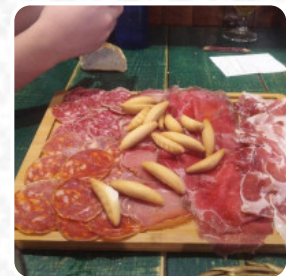

## *Carta de menús Anchoateca La Mutua*

<https://carta.menu>

Calle Alfonso XII, 4, Santoña I-39740, España, Spain

(+34)942682508,(+34)618535722 - <http://www.lamutuatiendabar.com/>

En este Homepage, encontrarás el **menú completo de Anchoateca La Mutua** de Santoña. Actualmente, hay 18 comida y bebidas disponibles. Para **ofertas cambiantes**, ponte en contacto directamente con el propietario del restaurante. También puedes ponerte en contacto con ellos a través de su página web. Anchoateca La Mutua es bueno como bar si quieres **tomar una cerveza** después **del trabajo**, y juntos o solos, para el desayuno, aquí se ofrece un **delicioso y rico brunch**. El **dulce y picante español Menús** de la cocina de la casa también son recomendables, especialmente también con las **Tapas** de bocado, no puedes en absoluto algo hacer mal, porque al haber algo para todas las preferencias. El disfrute de varios eventos deportivos es también un gran atractivo cuando estás en este **sports bar**, Además, la carta de bebidas que se ofrece en este establecimiento es impresionante. Ofrece una variada selección de cervezas de la región y de todo el mundo, que definitivamente vale la pena probar. En resumen, este Ubicación también cuenta con un amplio Paleta de diferentes manjares listos para **comer**. Las instalaciones están hechas accesibles para sillas de ruedas. El restaurante le servirá con gusto un menú libre de gluten. Se puede pedir comida para llevar, y es posible que puedas pedir directamente comida en el Homepage [lamutuatiendabar.com](http://lamutuatiendabar.com) .

## *Este tipo de platos se sirven*

PEZ

## *Los platos se preparan con estos ingredientes*

CARNE

CERDO

JAMÓN

ATÚN

QUESO