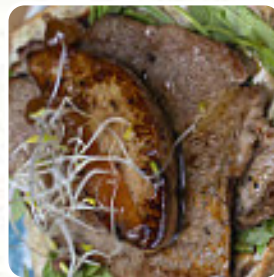

Carta de menús Sense Seny

<https://carta.menu>
Carrer De Mallorca, 257, Barcelona, Spain

El menú de **Sense Seny** de Barcelona incluye 35 platos . Por término medio, **platos o las bebidas de la lista** cuestan alrededor de 9 €. Las categorías se pueden ver a continuación, y aquí puedes encontrar todos los platos y bebidas de su carta 35. Este Taberna ofrece **Menús, que son típicos de todo el continente europeo**, además, los **postres mágicos** de la casa no sólo brillan en los platos de los niños y en los ojos de los niños. Asimismo, la Taberna ofrece una equilibrada mezcla de **deliciosas tapas**, que definitivamente merecen un bocado de degustación. Aceptan el pago con tarjeta de crédito.

Carta de menús Sense Seny

Ensaladas

ENSALADA CON QUESO DE CABRA \$10.9

Postres

TARTA DE QUESO \$6.5

Bebidas alcohólicas

SANGRÍA

Refrescos

PATAS DE CALAMARES \$12.0

Restaurant category

POSTRE

Los platos se preparan con estos ingredientes

PAPAS

Este tipo de platos se sirven

BIFE

Tapas