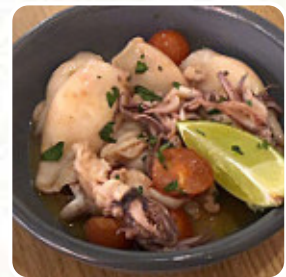

Carta de menús Sense Seny

<https://carta.menu>
Carrer De Mallorca, 257, Barcelona, Spain

El menú de **Sense Seny** de Barcelona incluye 35 platos . Por término medio, **platos o las bebidas de la lista** cuestan alrededor de 9 €. Las categorías se pueden ver a continuación, y aquí puedes encontrar todos los platos y bebidas de su carta 35. Este Taberna ofrece **Menús, que son típicos de todo el continente europeo**, además, los **postres mágicos** de la casa no sólo brillan en los platos de los niños y en los ojos de los niños. Asimismo, la Taberna ofrece una equilibrada mezcla de **deliciosas tapas**, que definitivamente merecen un bocado de degustación. Aceptan el pago con tarjeta de crédito.

Carta de menús Sense Seny

Ensaladas

ENSALADA CON QUESO DE CABRA \$10.9

Postres

TARTA DE QUESO \$6.5

Bebidas alcohólicas

SANGRÍA

Refrescos

PATAS DE CALAMARES \$12.0

Restaurant category

POSTRE

Los platos se preparan con estos ingredientes

PAPAS

Este tipo de platos se sirven

BIFE

Tapas